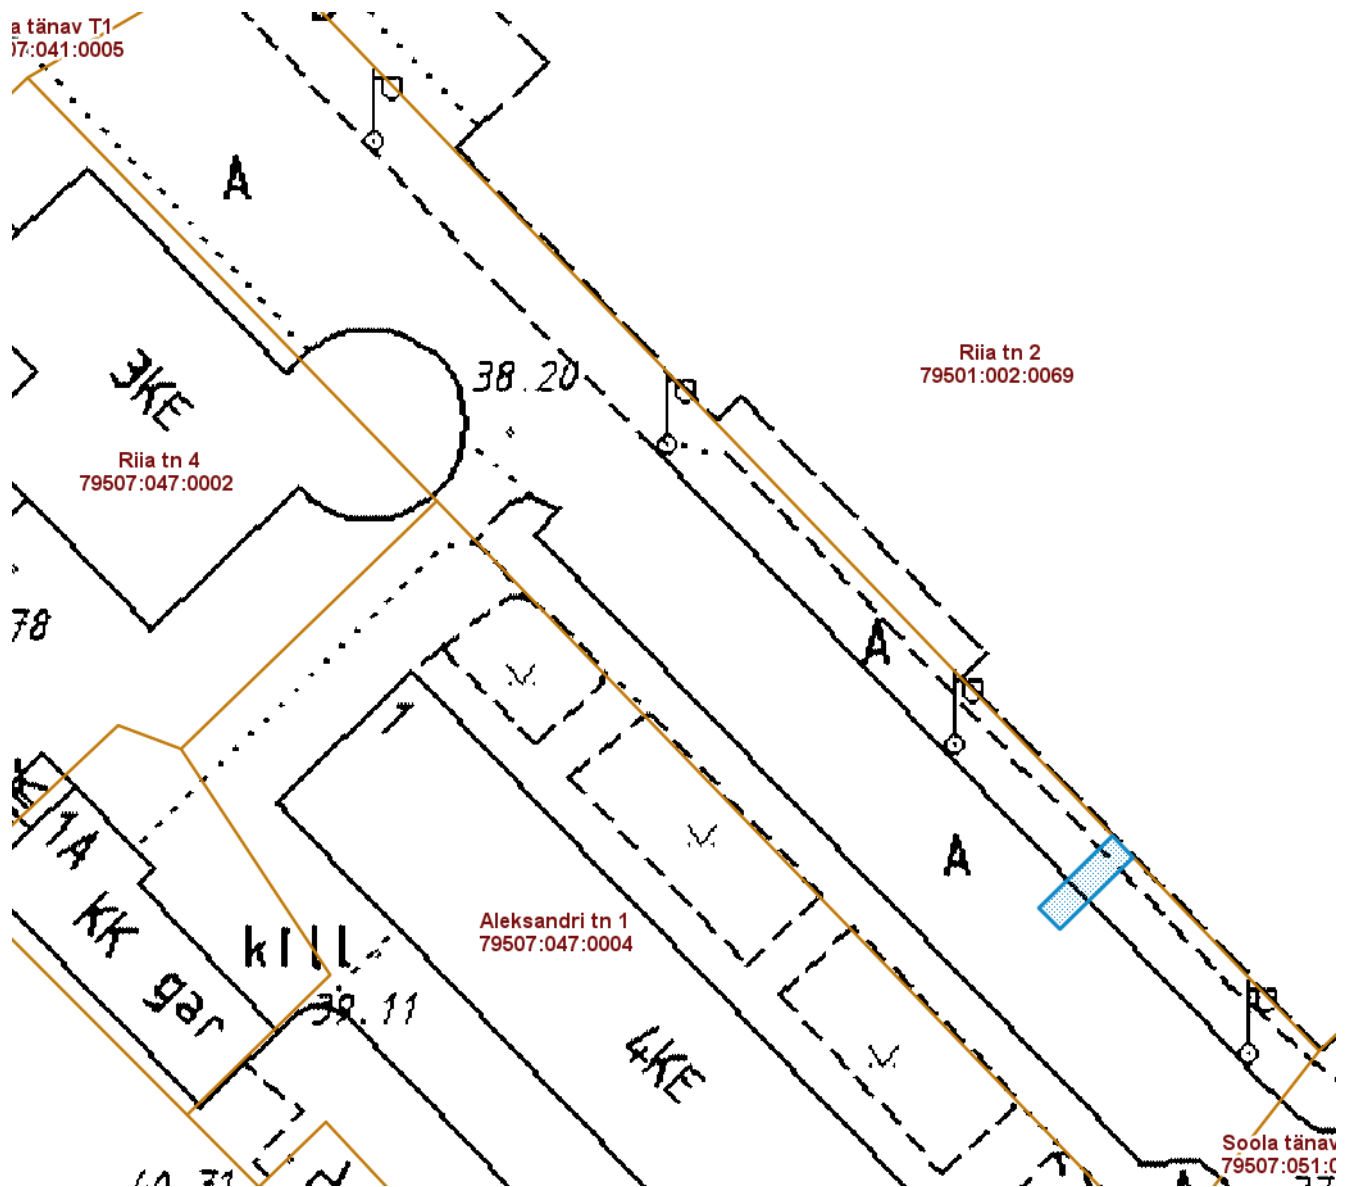

**ISIKLIKU KASUTUSÕIGUSEGA KOORMATAVA  
ALA SKEEM**  
Aleksandri tänav T1 (79507:047:0007)  
M 1 : 500

— Isikliku kasutusõigusega seatav  
maa-ala 13 m<sup>2</sup>  
(A-kategooria gaasitoru)

Nr	X	Y
1	6473909.66	659599.71
2	6473904.94	659594.88
3	6473906.33	659593.49
4	6473911.09	659598.35